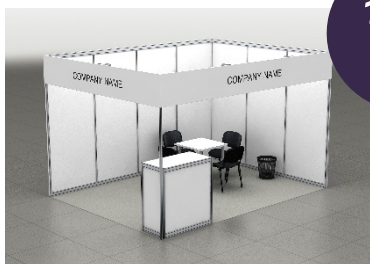

Образец стенда

12-18 m²

Стандартное оборудование стендов:

- Стеновые панели, белый цвет
- Ковровое покрытие серого цвета
- Фризровая панель (название компании и номер стенда), черный шрифт
- 1 стол
- 4 стула
- Информационная стойка
- Светильник спот, 1 штука на 4 кв.м.
- Розетка 220В; до 1.5 кВт SCHUKO „Евростандарт“, тройная
- Корзина для бумаг