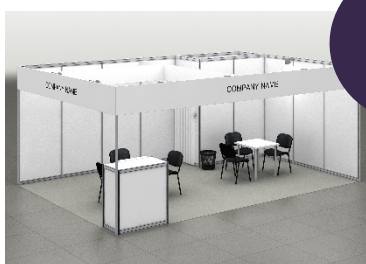

Образец стенда

24 m²

Стандартное оборудование стендов:

- Стеновые панели, белый цвет
- Ковровое покрытие серого цвета
- Фризровая панель (название компании и номер стенда), черный шрифт
- 2 стола
- 6 стульев
- Информационная стойка
- 1 стеновая панель + дверь (раздвижная)
- Светильник спот, 1 штука на 4 кв.м.
- Розетка 220В; до 1.5 кВт SCHUKO „Евростандарт“, тройная